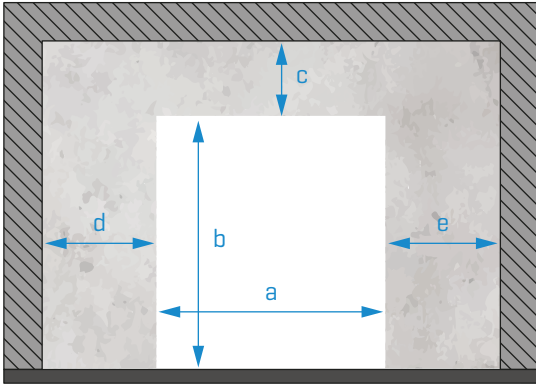

Client:

Date:

Date désirée pour la livraison:

01. ENDROIT D'INSTALLATION

Quantité

Dimensions de l'endroit (mm):

REEMPLIR OBLIGATOIREMENT

a

b

c

d

e

Couleur PVC:

Autre:

Dispositifs supplémentaires:

☐ MPR020

☐ Kit tunnel

☐ Kit anti-tempête

☐ UPS (prix sur demande)

☐ Boucle magnétique

☐ Télécommandes

☐ Radars

Modèle

Toutes les portes sont laquées en **RAL9010 texturé**

Si vous souhaitez une autre couleur ou une autre finition, veuillez le mentionner ici:

☐ INOX 304

☐ INOX 316

Autres options:

OBSERVATIONS:

[DANS CE CHAMP, VOUS DEVEZ DÉCRIRE TOUT CE QUE VOUS PENSEZ QUI EST PERTINENT POUR LA PRODUCTION]