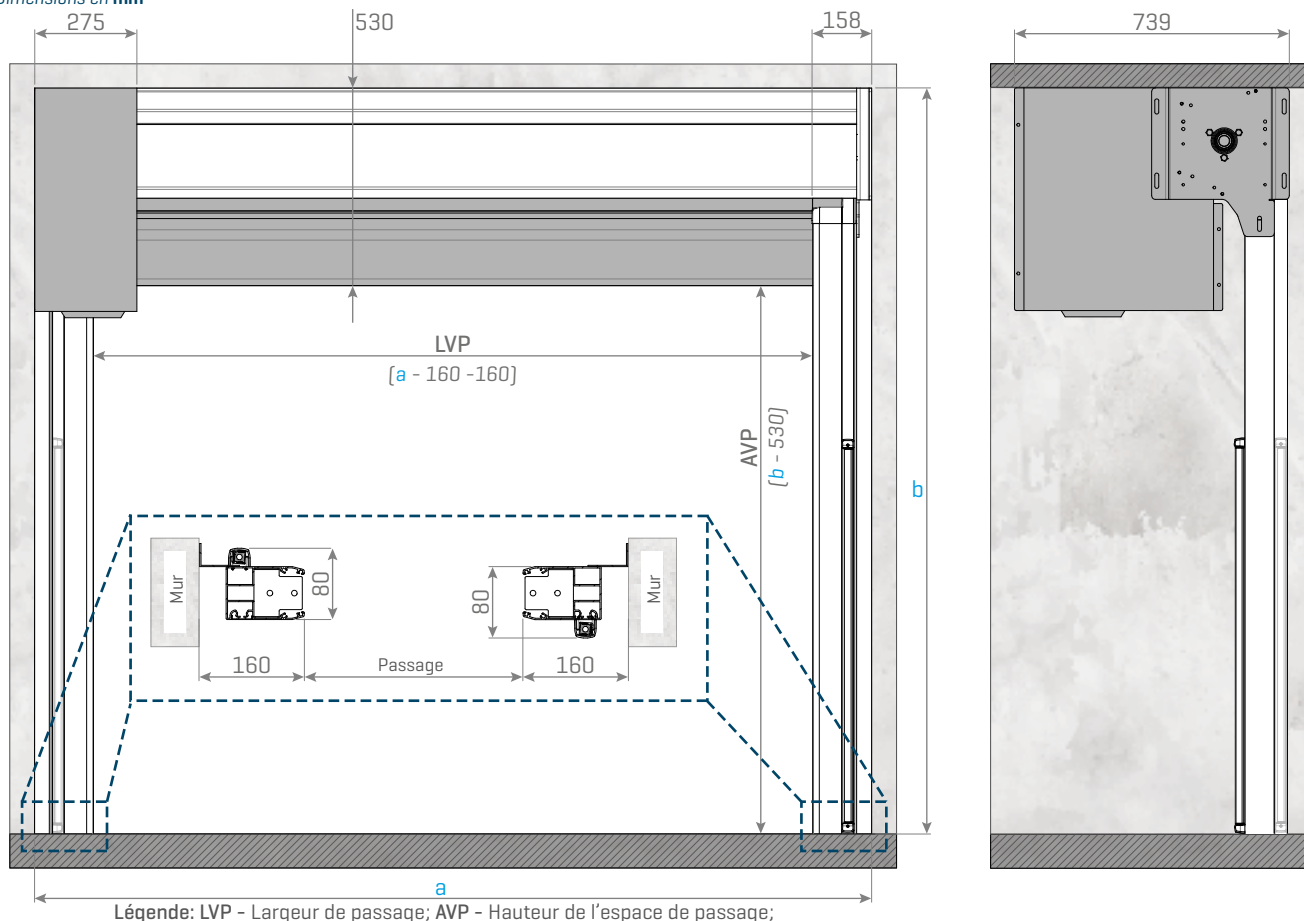

POSITION DU MOTEUR ET DE LA CENTRALE:

[DANS CE CHAMP, VOUS DEVEZ CONCEVOIR TOUT CE QUE VOUS PENSEZ QUI EST PERTINENT POUR LA PRODUCTION]

02. DESSIN TECHNIQUE [KIT NORMAL]

Dimensions en mm

Légende: OLM - Écoinçon côté moteur; OLC - Ecoinçon côté opposé; PM - Linteau minimale

03. DESSIN TECHNIQUE [KIT TUNNEL]

Dimensions en mm

Légende: LVP - Largeur de passage; AVP - Hauteur de l'espace de passage;