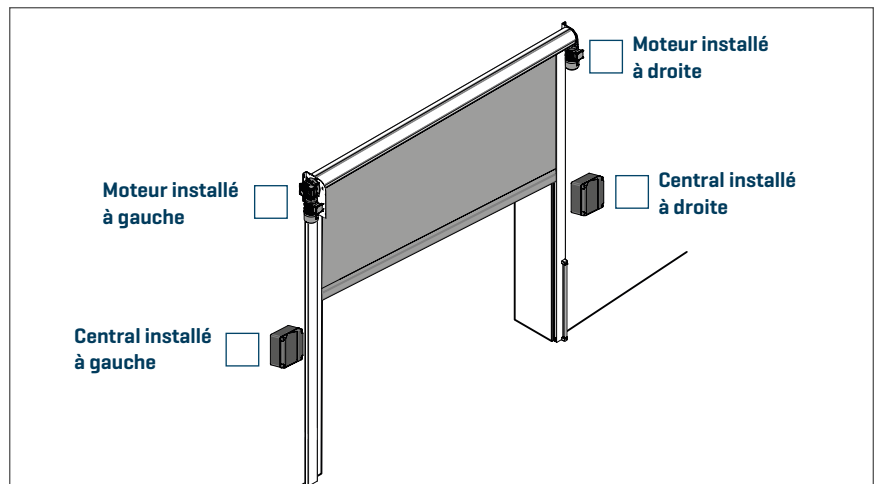

POSITION DU MOTEUR ET DE LA CENTRALE:

[DANS CE CHAMP, VOUS DEVEZ CONCEVOIR TOUT CE QUE VOUS PENSEZ QUI EST PERTINENT POUR LA PRODUCTION]

02. DESSIN TECHNIQUE [KIT NORMAL]

Dimensions en mm

Légende: OLM - Écoinçon côté moteur; OLC - Ecoinçon côté opposé; PM - Linteau minimale