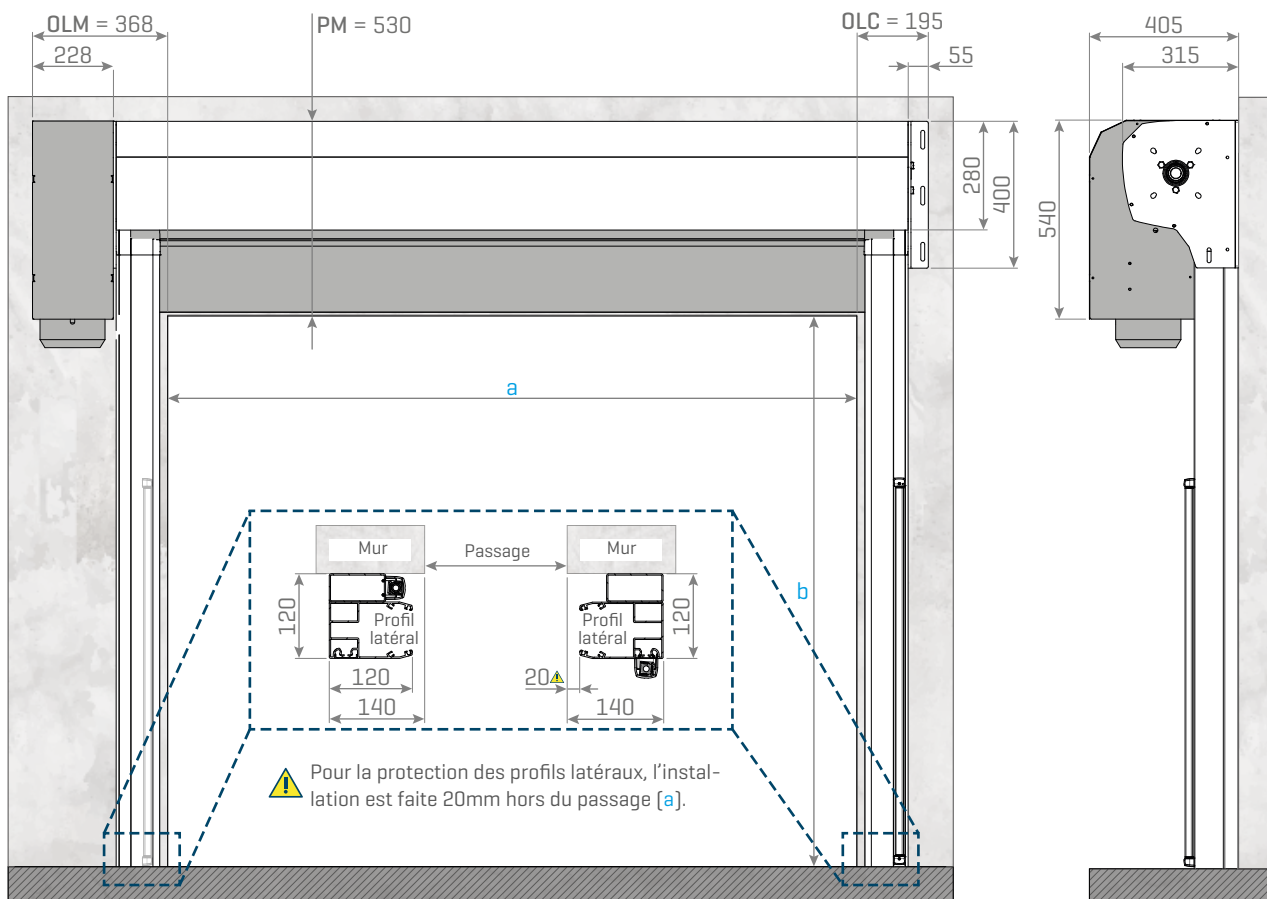

POSITION DU MOTEUR ET DE LA CENTRALE:

[DANS CE CHAMP, VOUS DEVEZ CONCEVOIR TOUT CE QUE VOUS PENSEZ QUI EST PERTINENT POUR LA PRODUCTION]

02. DESSIN TECHNIQUE [KIT NORMAL]

Dimensions en mm

Légende: OLM - Écoinçon côté moteur; OLC - Ecoinçon côté opposé; PM - Linteau minimale

03. DESSIN TECHNIQUE [KIT TUNNEL]

Dimensions en mm

Légende: LVP - Largeur de passage; AVP - Hauteur de l'espace de passage;